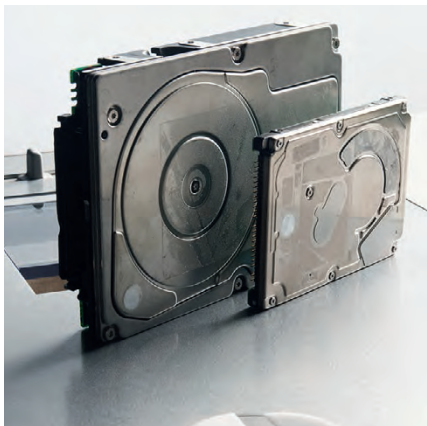

EBA 0101 - Hard Disk skartovač

Prvky výbavy stroje:

FORMÁT DISKŮ KE SKARTACI

Vhodný k ničení pevných disků 3.5" nebo 2.5"